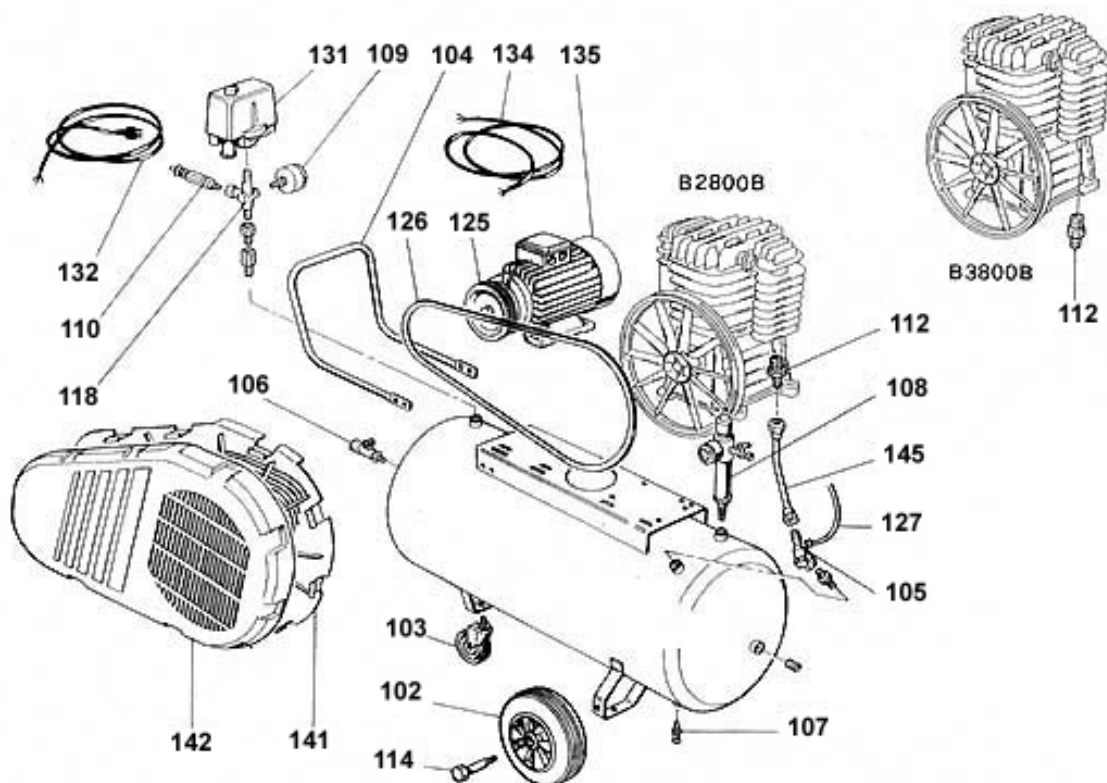

## Information

Item 4116024166 Description ABAC PRO A39B 200 CT4

## Part

Nr.	Item	Description	End	Q.ty
099	4116090298	Pump		1.00 PC
099	4116090298	Pump	30/12/40	1.00 PC
102	6214347800	Wheel kit	20/04/12	2.00 PC
102	6214347900	Wheel kit		2.00 PC
103	2236105333	Pivot wheel - Foot		2.00 PC
103	6214344500	Pivot wheel - Foot	20/04/12	1.00 PC
104	6214343600	Handle		1.00 PC
105	2236110537	Non return valve		1.00 PC
106	6210717800	Tap	16/07/12	1.00 PC